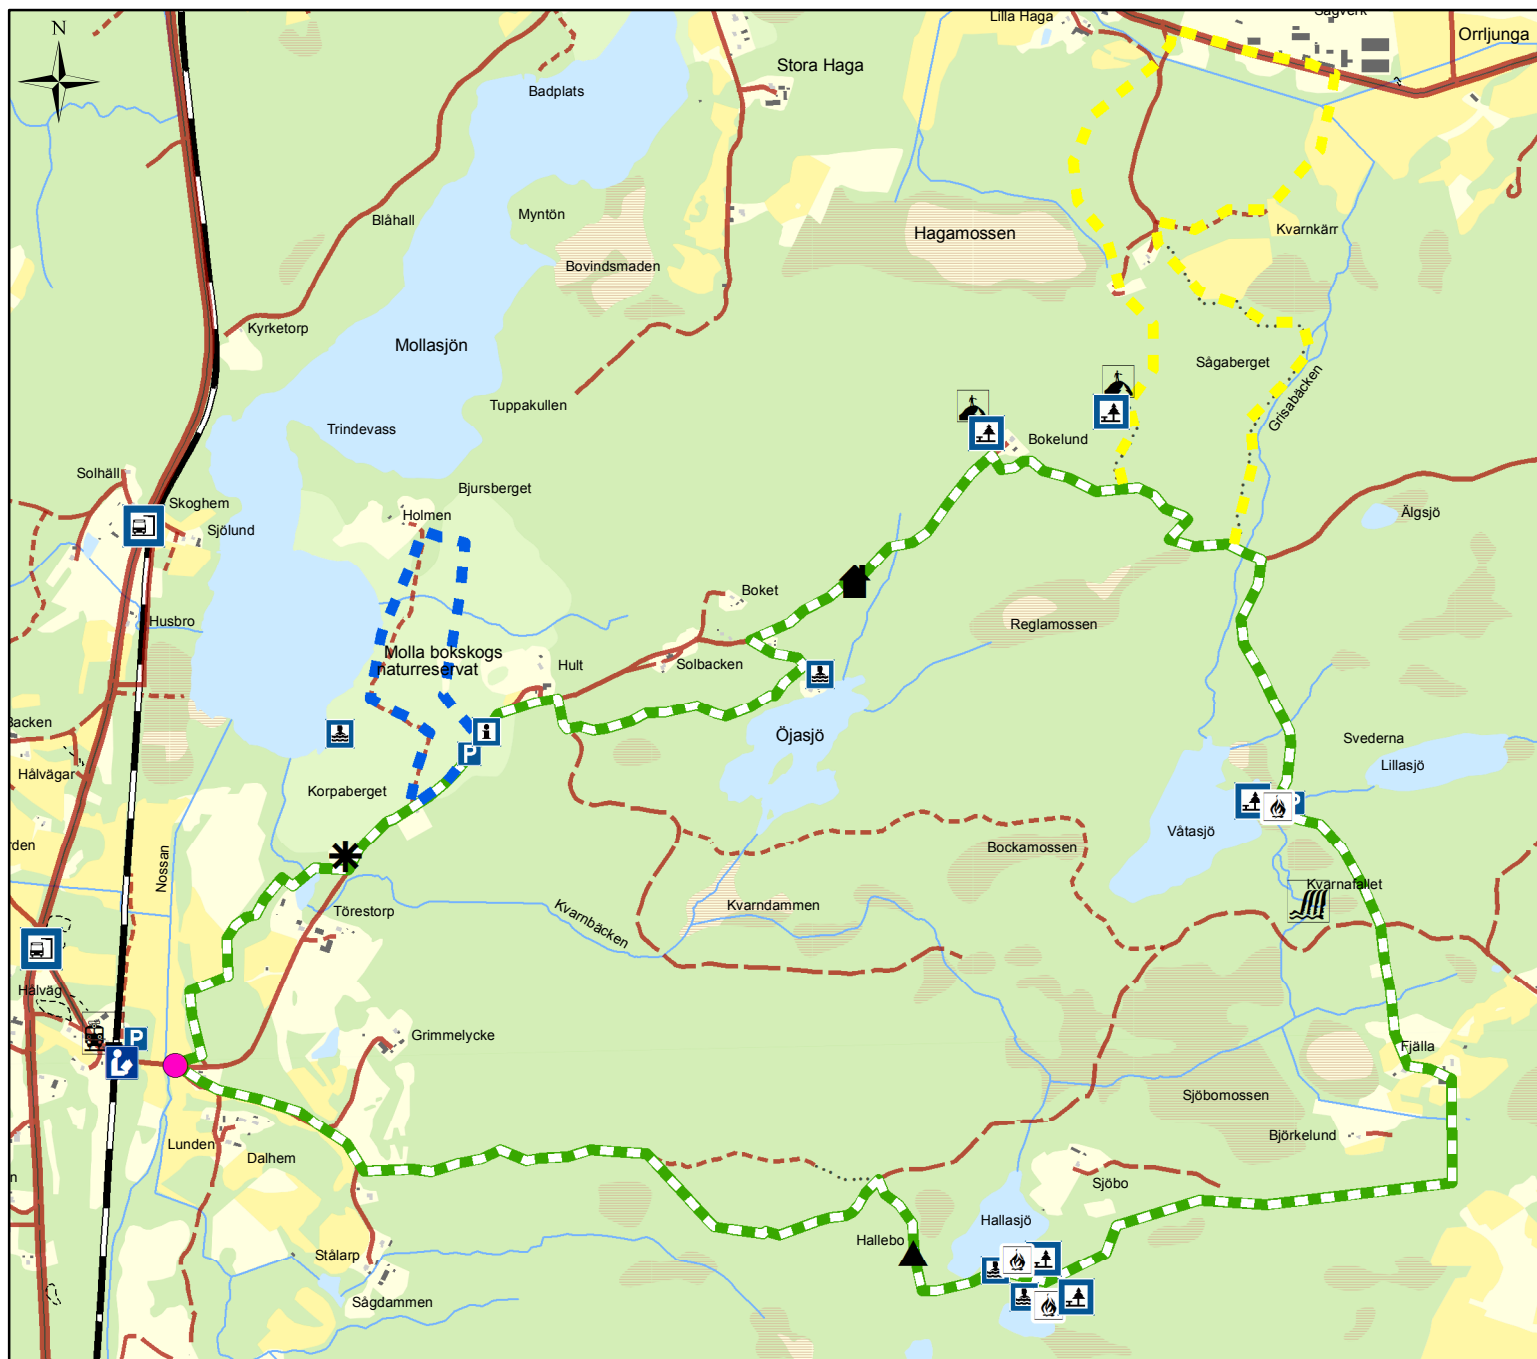

# Fjällastigen, Hultleden och Mollaleden

## Teckenförklaring

- |  |                  |  |                          |
|--|------------------|--|--------------------------|
|  | Fjällastigen     |  | Husbyggnad               |
|  | Hultleden        |  | Uthus                    |
|  | Mollaleden       |  | Fornlämningsavgränsning  |
|  | Start/slut       |  | Fornlämning, linjeformad |
|  | Perrongbibliotek |  | Allmän väg, klass II     |
|  | Parkering        |  | Allmän väg, klass III    |
|  | Information      |  | Bilväg/gata              |
|  | Badplats         |  | Sämrre bilväg            |
|  | Rastplats        |  | Järnväg med enkelspår    |
|  | Utsiktsplats     |  | Traktorväg               |
|  | Grillplats       |  | Gångstig                 |
|  | Tyrestorp kvarn  |  | Sankmark                 |
|  | Ellatorpet       |  | Vatten                   |
|  | Hallebo          |  | Åker                     |
|  | Kvarnafallet     |  | Annan öppen mark         |
|  | Busshållsplats   |  | Barr- och blandskog      |
|  | Tågstation       |  | Lövskog                  |